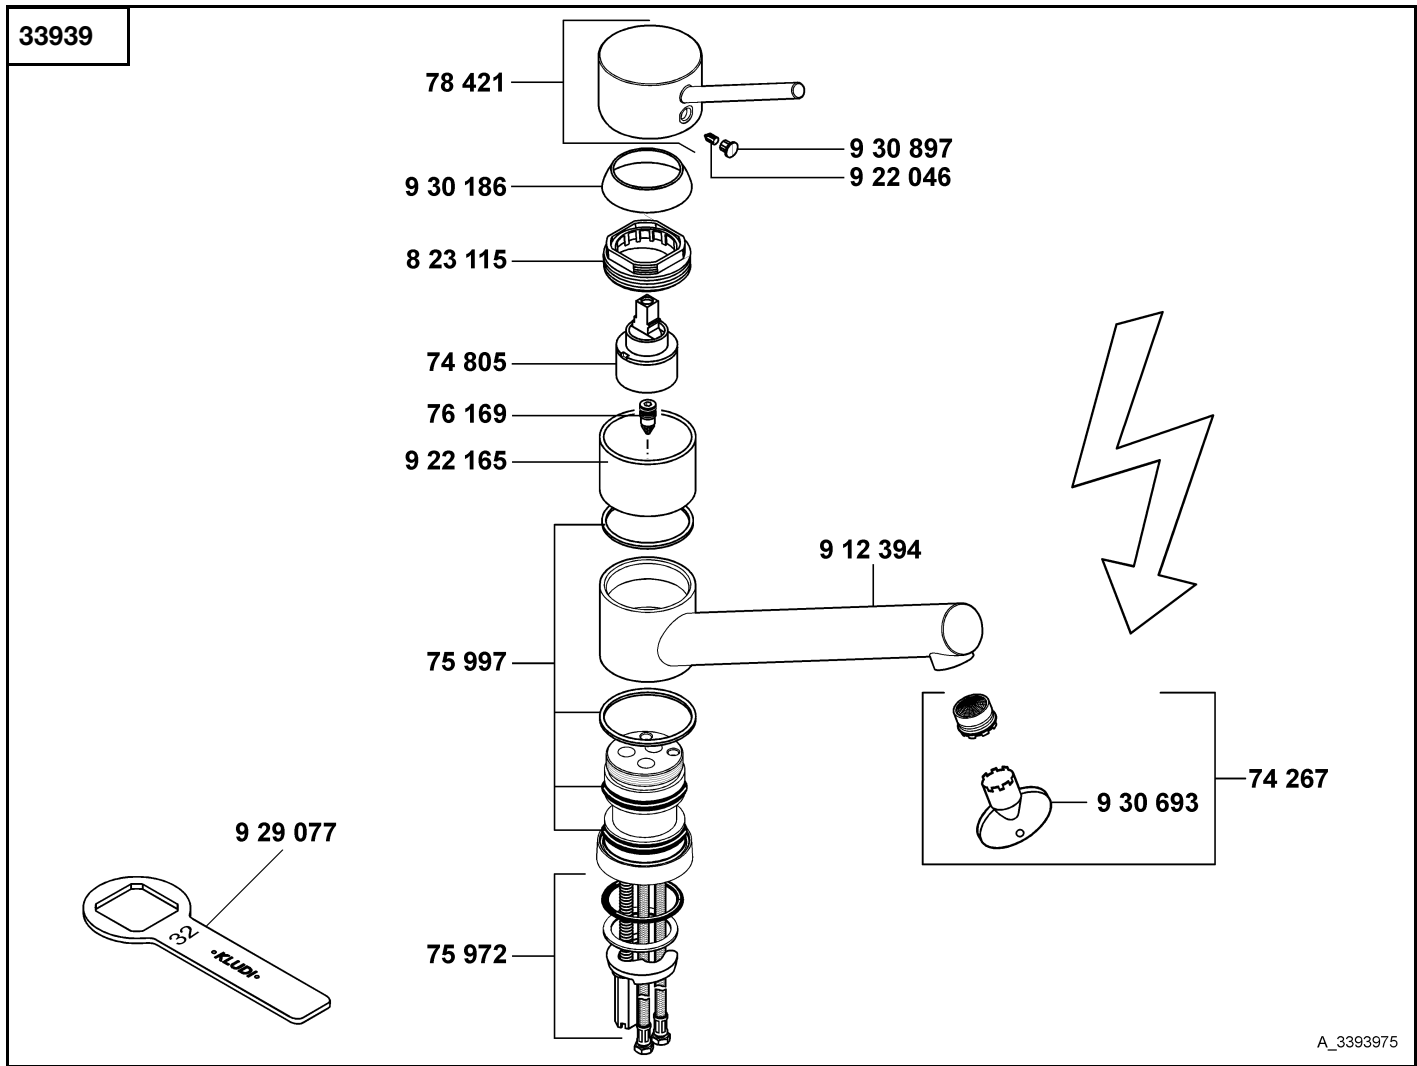

KLUDI SCOPE

33939	Spültisch-Einhandmischer DN 10	single lever sink mixer DN 10	ééngreeps gootsteenmengkraan 3/8"
74 267	Cache-Strahlregler 16,5 x 1 TTND	Cache jet-spray regulator 16,5 x 1 TTND	Cache straalbreker 16,5 x 1 TTND
74 805	Steuereinheit K35	cartridge K35	cartouche K35
75 972	Befestigungssatz	assembling set	bevestigingsset
75 997	Dichtungssatz	sealing set	set dichtingen
76 169	Durchflussbegrenzer	flow restrictor	doorstroombegrenzer
78 421	Hebel	lever	hendel
823 115	Spannschraube	screw	spanschroef
912 394	Auslauf	spout	uitloop
922 046	Gewindestift	threading lathe	inbus schroef
922 165	Hülse	sleeve	huls
929 077	Armaturenschlüssel	fastening tool	sleutel
930 186	Abdeckkappe	cover cap	afdekkap
930 693	Schlüssel für Strahlregler	key for aerator	sleutel voor straalbreker
930 897	Markierungsstopfen	red/blue insert	markeringsstop