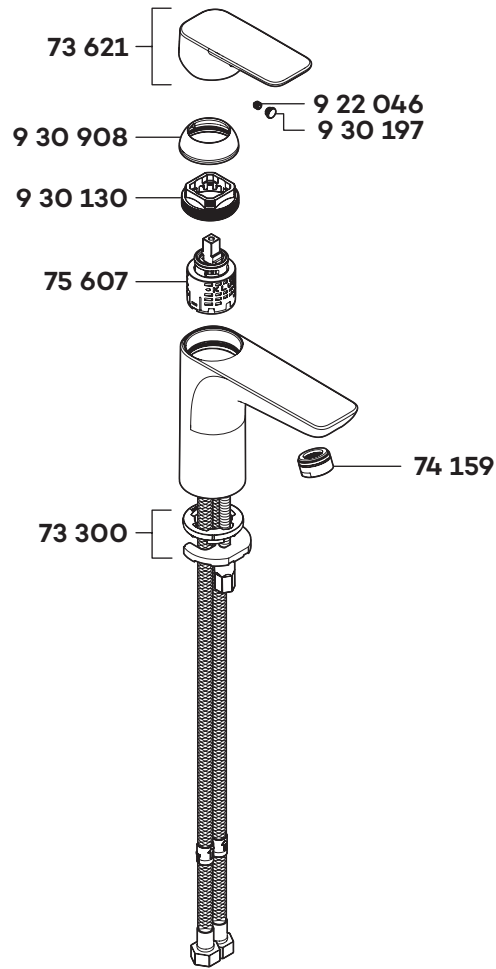

KLUDI PURE & STYLE

40292

A_4029275

40292	Waschtisch-Einhandmischer DN 15	single lever basin mixer DN 15	ééngreeps wastafelmengkraan 1/2"
73 300	Befestigungssatz	assembling set	bevestigingsset
73 621	Hebel PURE & STYLE	lever PURE & STYLE	greep voor PURE & STYLE
74 159	Strahlregler M24x1-Z-HC	flow straightener M24x1-Z-HC	straalbreker M24x1-Z-HC
75 607	Steuereinheit	control units	besturingseenheid
922 046	Gewindestift	threading lathe	inbus schroef
930 130	Spannschraube	screw	spanschroef
930 197	Markierungsstopfen	red/blue insert	markeringsstop
930 908	Abdeckkappe	cover cap	afdekkap