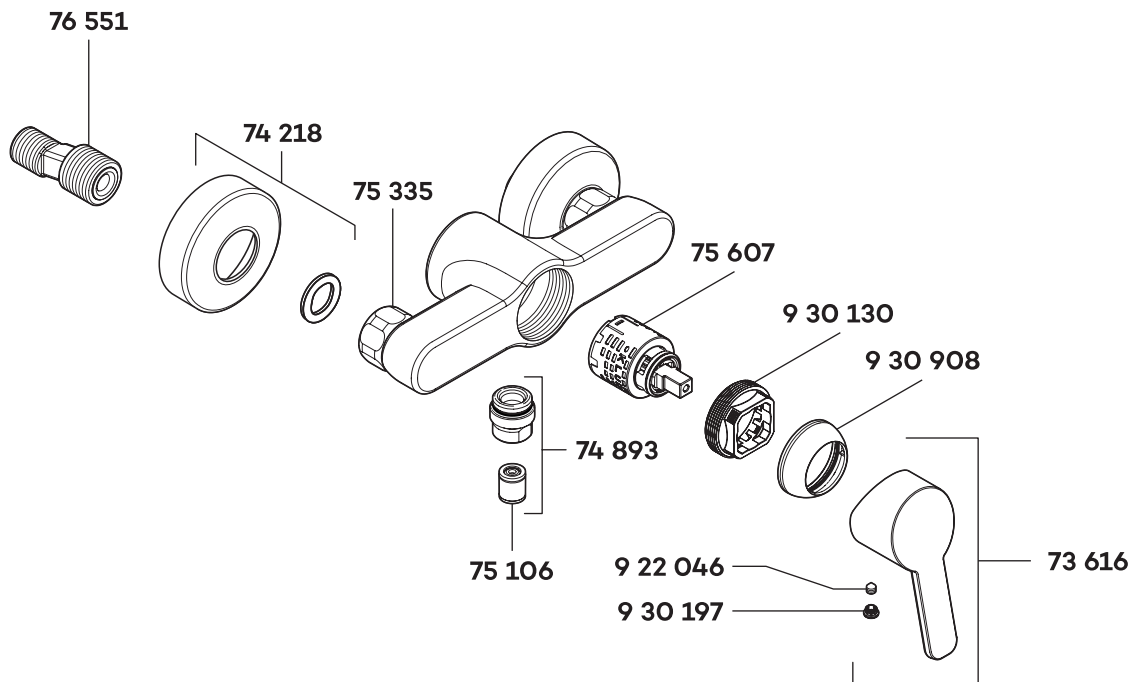

KLUDI PURE & EASY

37841

A_3784165

37841

Brause-Einhandmischer DN 15

single lever shower mixer DN 15

ééngreeps douchemengkraan 1/2"

73 616 Hebel PURE & EASY
 74 218 Rosette
 74 893 Brauseanschlussnippel
 75 106 Rückflussverhinderer
 75 335 Wandarmaturanschluss
 75 607 Steuereinheit
 76 551 S-Anschluss mit Schalldämpfer
 922 046 Gewindestift
 930 130 Spanschraube
 930 197 Markierungsstopfen
 930 908 Abdeckkappe

lever for PURE & EASY
 wall flange
 shower nipple
 back flow preventer (check valve)
 wall-fitting connection
 control units
 S-connection with sound absorber
 threading lathe
 screw
 red/blue insert
 cover cap

greep voor PURE & EASY
 rozet
 douche-aansluitnippel
 terugslagklep
 wandmengkraan aansluiting
 besturingseenheid
 S-koppeling met geluiddemper
 inbus schroef
 spanschroef
 markeringsstop
 afdekkap