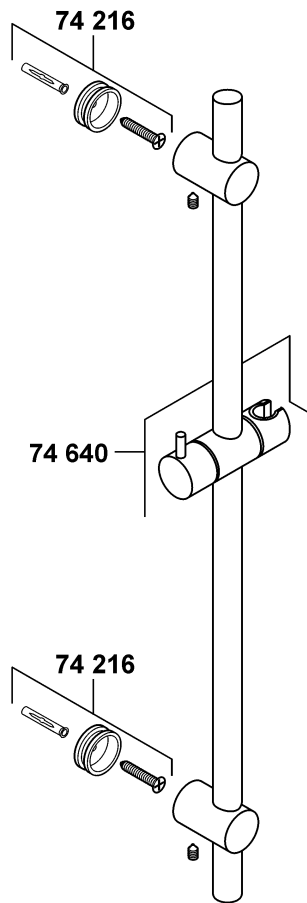

KLUDI A-QA b

65641

A_6564100

65641

Brause-Set

74 216 Befestigungssatz
74 640 Gleitschieber

shower set

assembling set
Glider

doucheset

bevestigingsset
glijstuk