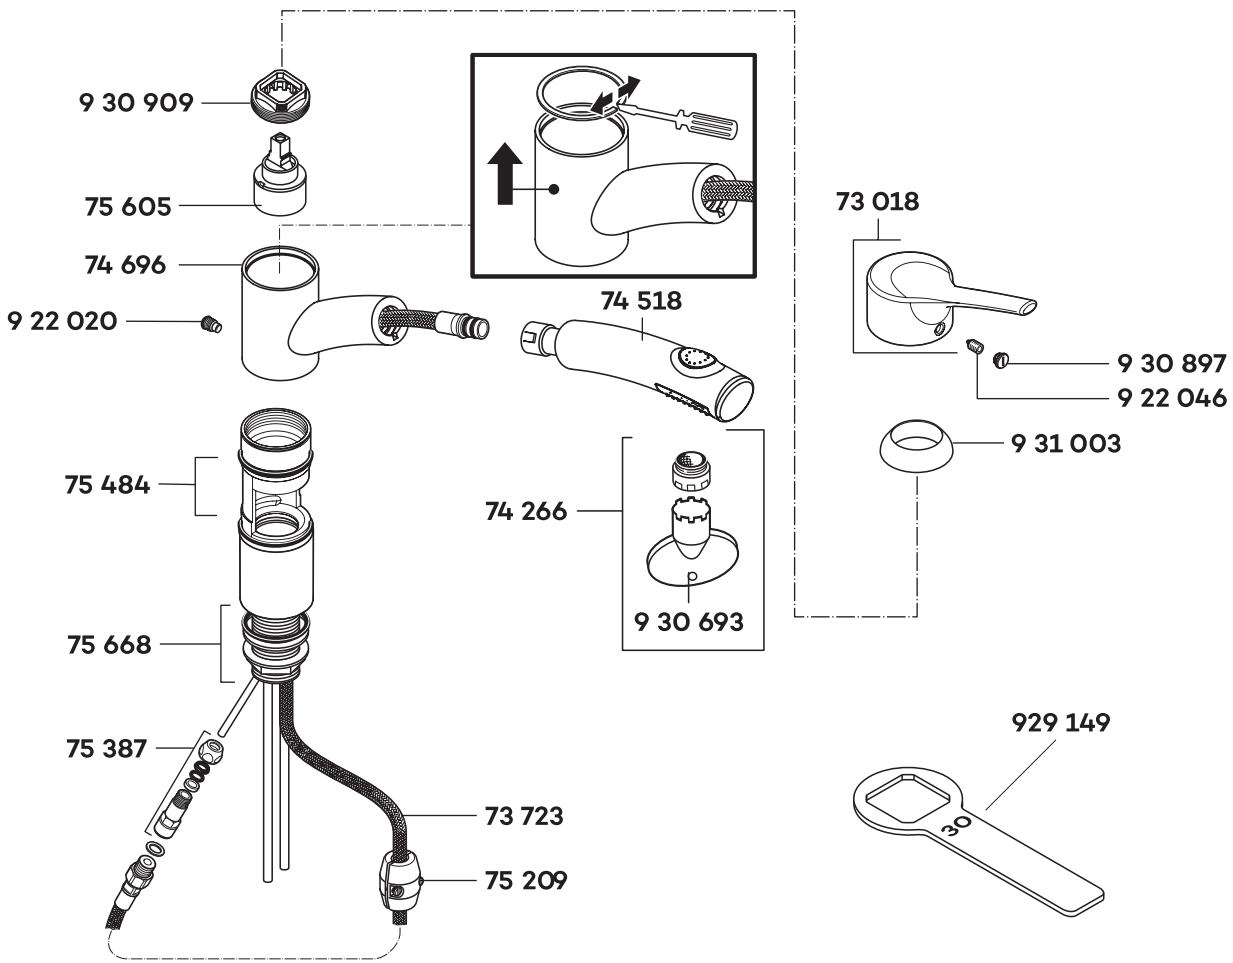

KLUDI TRENDO

33581

A. 3358175

33581

Spültisch-Einhandmischer DN 15

single lever sink mixer DN 15

ééngreeps gootsteenmengkraan
1/2"

73 018	Hebel, KLUDI TRENDO	lever for KLUDI TRENDO	greep voor KLUDI TRENDO
73 723	Brauseschlauch	shower hose	doucheslang
74 266	PCA Cache-Luftsprudler M 16,5 x 1	PCA Cache aerator M 16,5 x 1	PCA Cache-perlator M 16,5 x 1
74 518	Handbrause	handshower	handdouche
74 696	Brausehalter	shower holder	douchehouder
75 209	Bleigewicht	lead weight	gewichtje
75 387	Quetschverschraubung	compression joint	klemkoppeling
75 484	Dichtungssatz	sealing set	set dichtingen
75 605	Kartusche	cartridge	cartouche
75 668	Befestigungssatz	assembling set	bevestigingsset
922 020	Auslaufbefestigungsschraube	fastening screw for spout	bev. schroef voor uitloop
922 046	Gewindestift	threading lathe	inbus schroef
929 149	Spannschraubenschlüssel SW 30	spanner SW 30	sleutel voor spanschroef SW 30
930 693	Schlüssel für Strahlregler	key for aerator	sleutel voor straalbreker
930 897	Markierungsstopfen	red/blue insert	markeringsstop
930 909	Spannschraube	screw	spanschroef
931 003	Abdeckkappe	cover cap	afdekkap