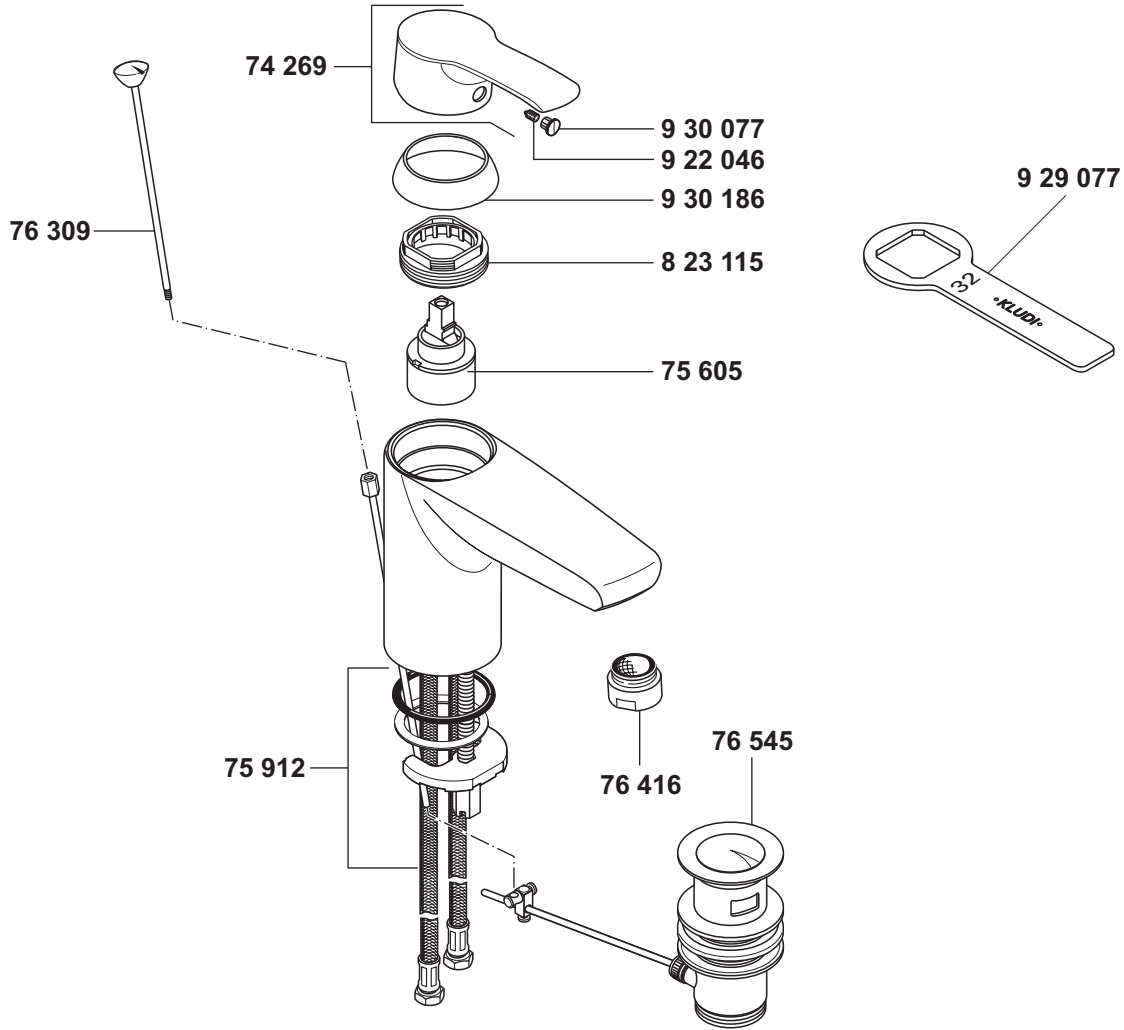

KLUDI MARIS

38384

A_3838481

38384	Waschtisch-Einhandmischer XL DN 15	single lever basin mixer XL DN 15	ééngreeps wastafelmengkraan ND 3/8"
74 269	Hebel, KLUDI MARIS	lever for KLUDI MARIS	hendel, KLUDI MARIS
75 605	Kartusche	cartridge	cartouche
75 912	Befestigungssatz	assembling set	bevestigingsset
76 309	Zugstange	lift rod	trekstang
76 416	Cascade-Luftsprudler M 24 x 1/A	cascade aerator M 24 x 1/A	Cascade-perlator M 24 x 1/A
76 545	Ablaufgarnitur	pop up waste	afvoergarnituur
823 115	Spannschraube	screw	spanschroef
922 046	Gewindestift	threading lathe	inbus schroef
929 077	Armaturenschlüssel	fastening tool	sleutel
930 186	Abdeckkappe	cover cap	afdekkap