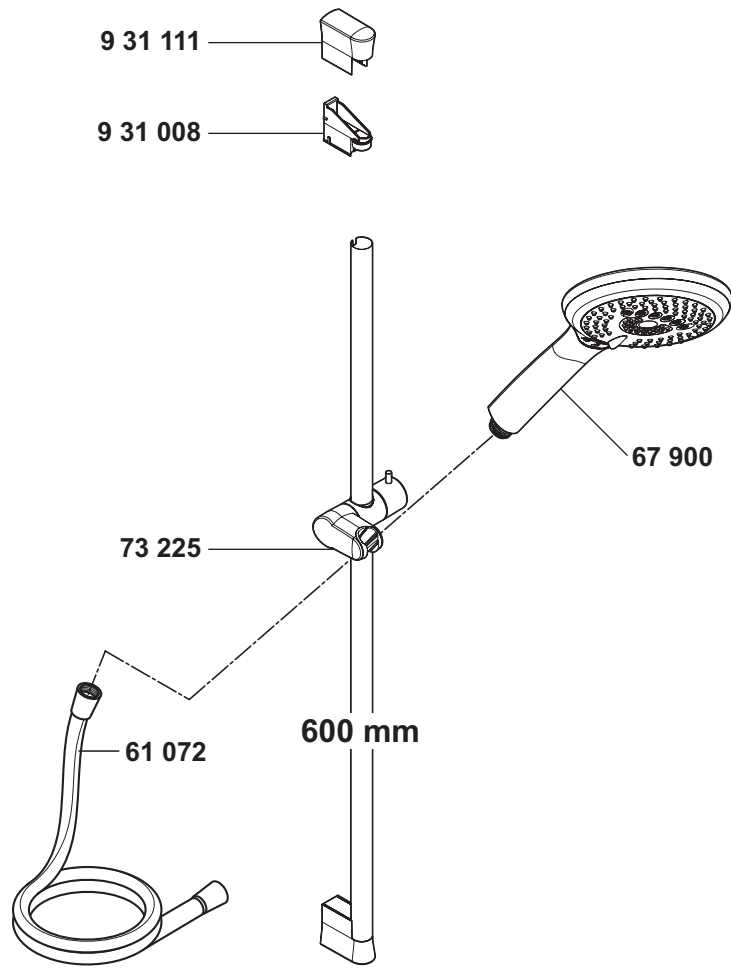

KLUDI FRESHLINE

67930

A_6793000

67930

Brause-Set

61 072 flexibler Schlauch
 67 900 Handbrause 3S KLUDI FRESHLINE
 73 225 Gleitschieber
 931 008 Wandhalter
 931 111 Kappen

shower set

flexible shower hose
 handshower 3S KLUDI FRESHLINE
 Glider
 wall hook
 Caps

doucheset

flexibele doucheslang
 handdouche 3S KLUDI FRESHLINE
 glijstuk
 wandhouder
 doppen