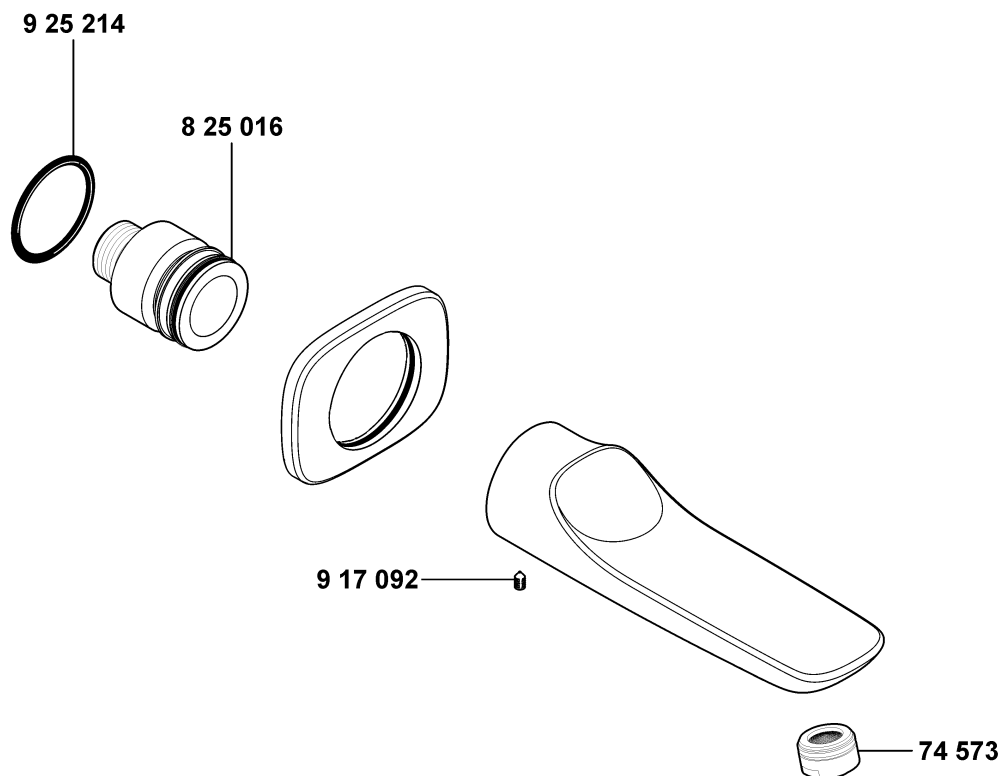

KLUDI AMBA

53505

A_5350500

53505

Wanneneinlauf DN 20

74 573 s-pointer M 24 x 1D
 825 016 O-Ring
 917 092 Auslaufbefestigungsschraube
 925 214 O-Ring

wall spout DN 20

s-pointer M 24 x 1D
 O-ring
 fastening screw for spout
 O-ring

baduitloop 3/4"

s-pointer M 24 x 1D
 o-ring
 bev. schroef voor uitloop
 o-ring