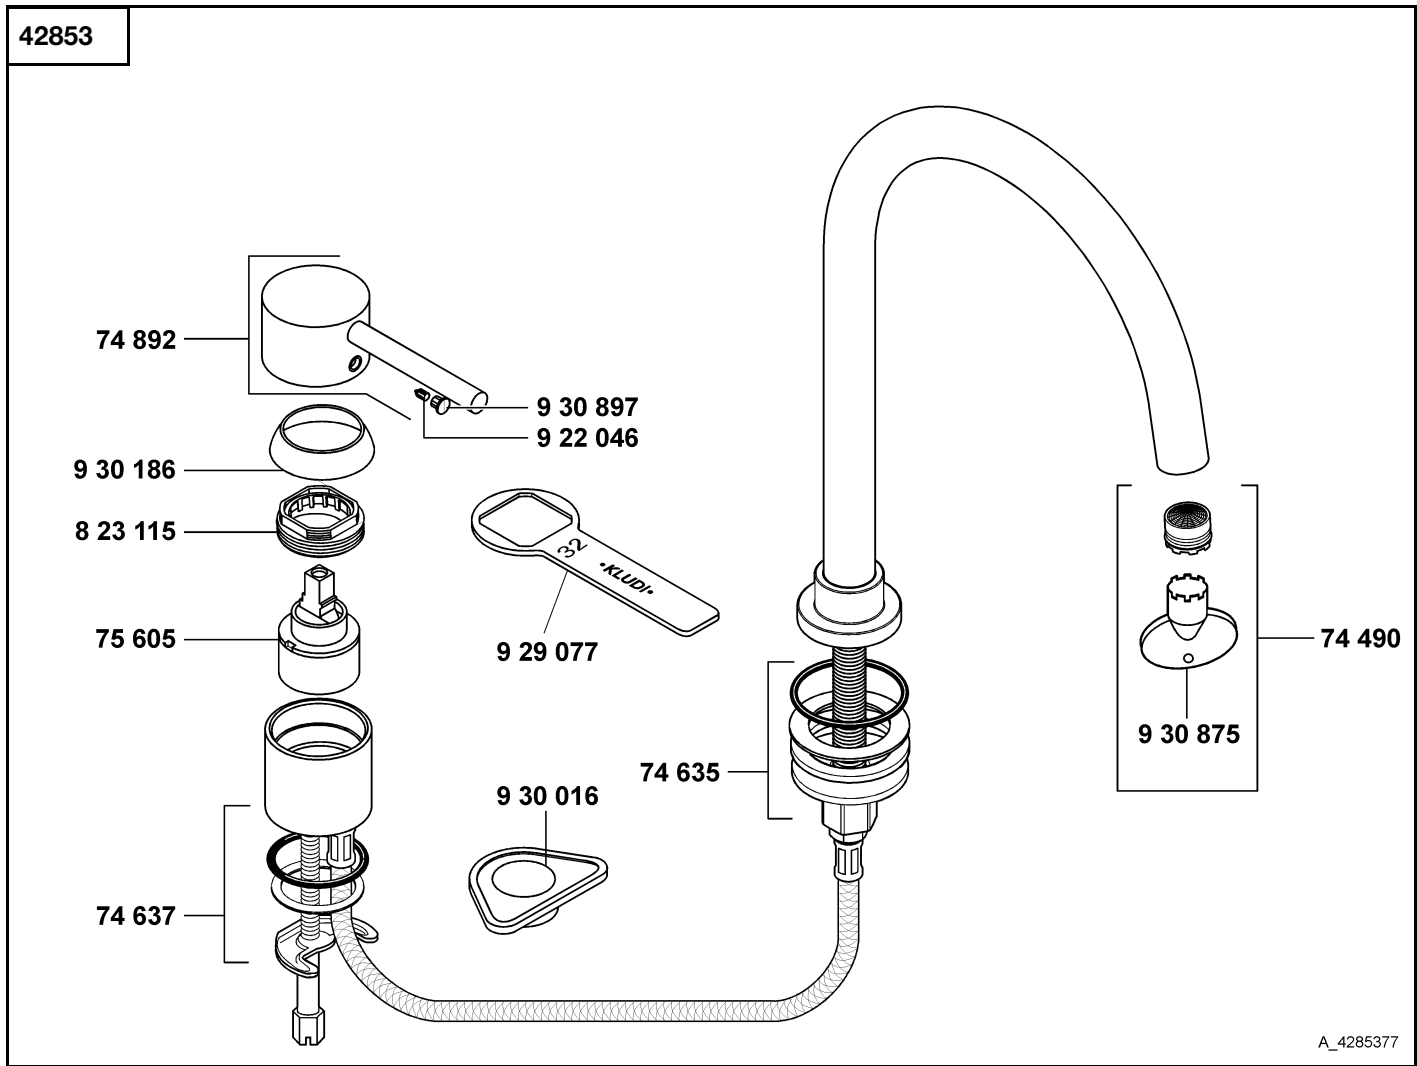

KLUDI L- INE

A_4285377

42853	Spültisch-Einhandmischer DN 10	single lever sink mixer DN 10	ééngreeps gootsteenmengkraan 3/8"
74 490	Cache-Luftsprudler M 21,5 x 1/S	#Cache-Luftsprudler M 21,5 x 1/S	#Cache-Luftsprudler M 21,5 x 1/S
74 635	Befestigungssatz	assembling set	bevestigingsset
74 637	Befestigungssatz	assembling set	bevestigingsset
74 892	Hebel, KLUDI L- INE	lever, KLUDI L- INE	hendel, KLUDI L- INE
75 605	Kartusche	cartridge	cartouche
823 115	Spannschraube	screw	spanschroef
922 046	Gewindestift	threading lathe	inbus schroef
929 077	Armaturenschlüssel	fastening tool	sleutel
930 016	Montageplatte	installation aid	montageplaat
930 186	Abdeckkappe	cover cap	afdekkap
930 875	Schlüssel für Strahlregler	key for aerator	sleutel voor straalbreker
930 897	Markierungsstopfen	red/blue insert	markeringsstop