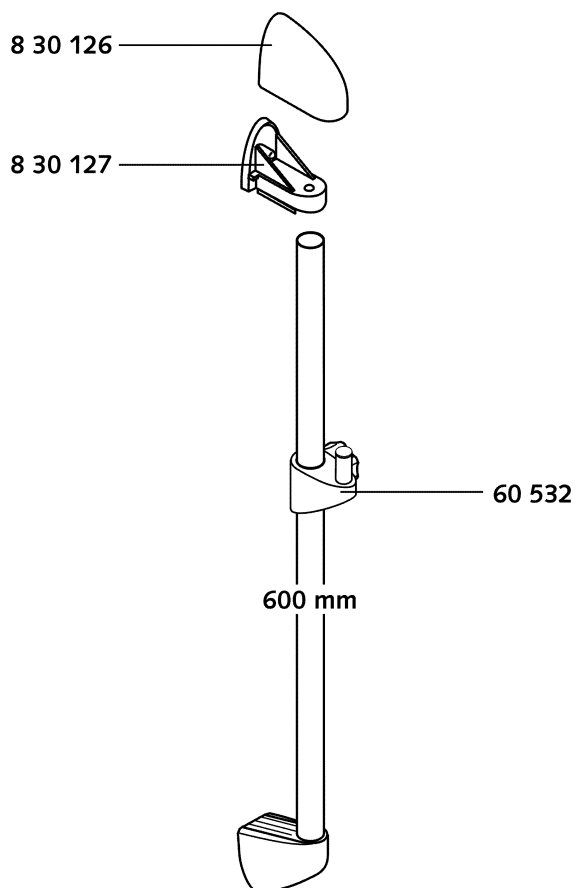

KLUDI STANDARD Wandstange

60480

A_6048000

60480	Wandstange	wall rail	glijstang
	60 532 Gleitschieber	Glider	glijstuk
	830 126 Gehäuse	Body	buis, boven individueel kruisbaar
	830 127 Wandhalter	wall hook	wandhouder