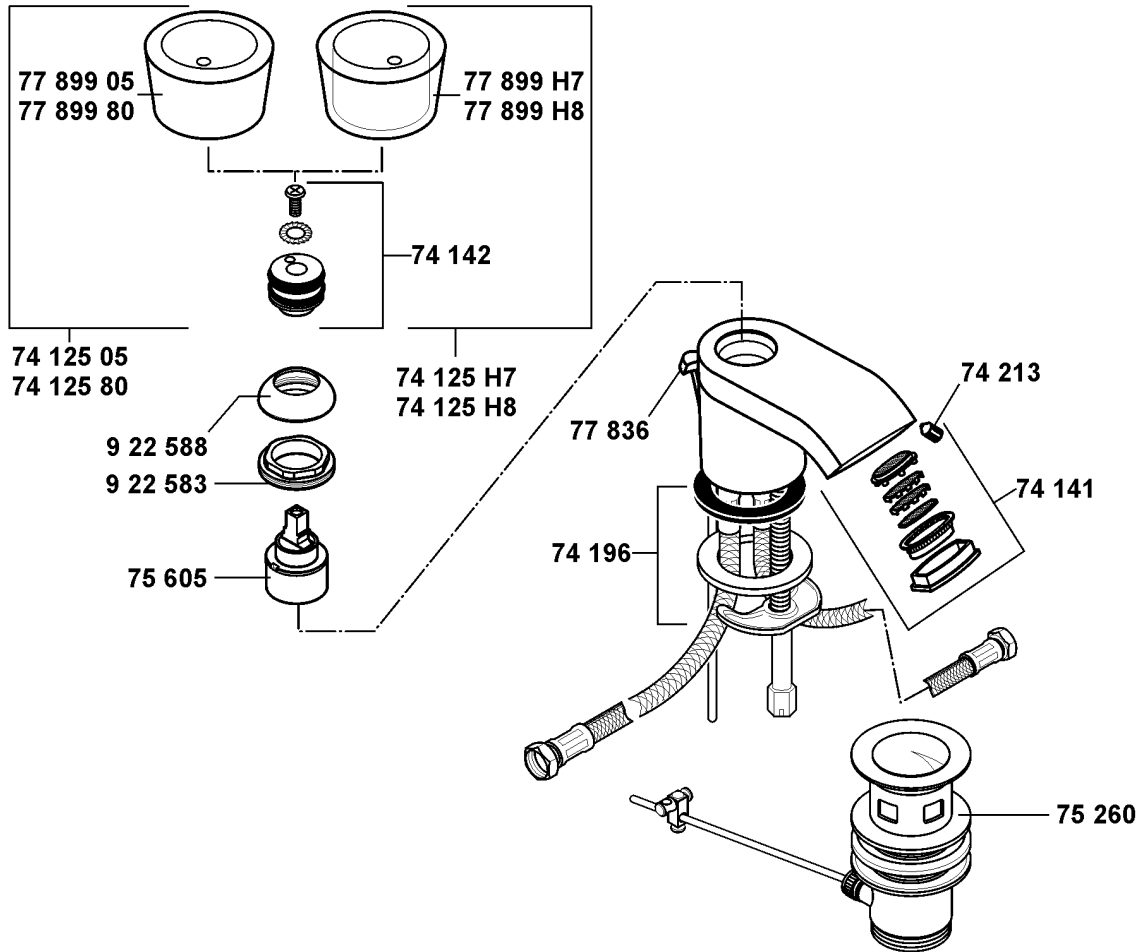

JOOP!

55023

A\_5502305

55023

Waschtisch-Einhandmischer DN 10

single lever basin mixer DN 10

ééngreeps wastafelmengkraan 3/8"

74 125 05 Griff mit Befestigung  
 74 125 80 Griff mit Befestigung  
 74 125 H7 Griff mit Befestigung  
 74 125 H8 Griff mit Befestigung  
 74 141 Ovalflow-Luftsprudler  
 74 142 Griffbefestigung  
 74 196 Befestigungssatz  
 74 213 Gewindestift  
 75 260 Ablaufgarnitur  
 75 605 Kartusche  
 77 836 Zugstange  
 77 899 05 Griff JOOP!  
 77 899 80 Griff JOOP!  
 77 899 H7 Griff JOOP!  
 77 899 H8 Griff JOOP!  
 922 583 Spanschraube  
 922 588 Abdeckkappe

handle with fixing  
 handle with fixing  
 handle with fixing  
 handle with fixing  
 Ovalflow aerator  
 fastening set for handle  
 assembling set  
 threading lathe  
 pop up waste  
 cartridge  
 lift rod  
 handle JOOP!  
 handle JOOP!  
 handle JOOP!  
 handle JOOP!  
 screw  
 cover cap

greep met bevestiging  
 greep met bevestiging  
 greep met bevestiging  
 greep met bevestiging  
 Ovalflow-perlator  
 greepbevestiging  
 bevestigingsset  
 inbus schroef  
 afvoergarnituur  
 cartouche  
 trekstang  
 greep JOOP!  
 greep JOOP!  
 greep JOOP!  
 greep JOOP!  
 greep JOOP!  
 spanschroef  
 afdekkap