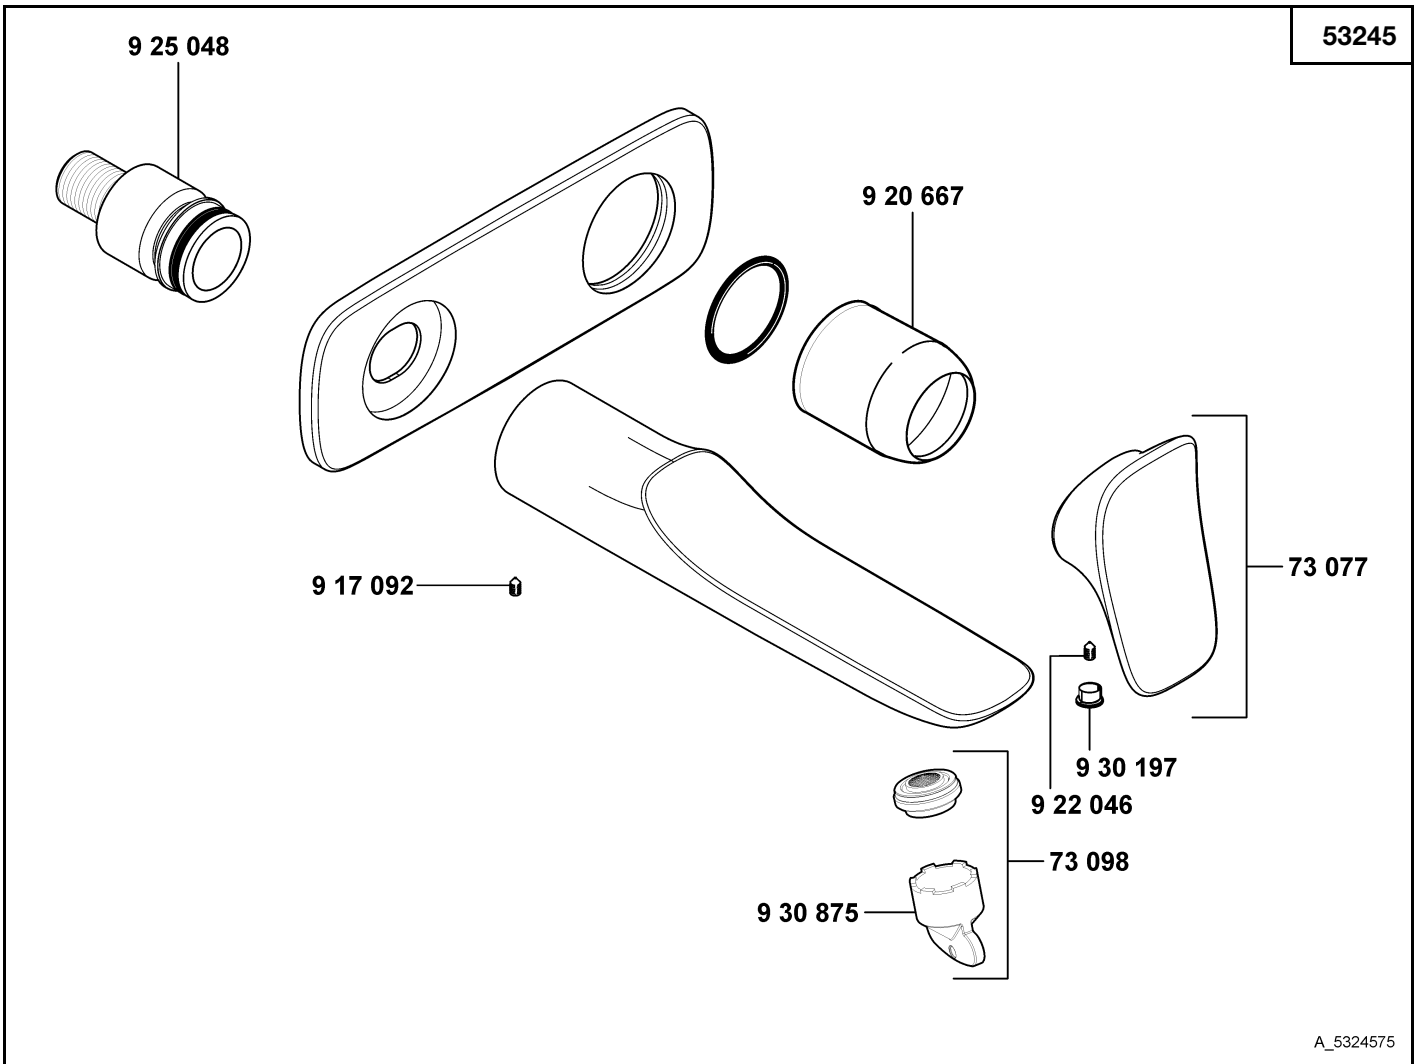

53245

A_5324575

53245	Waschtisch-Wandarmatur DN 15	wall mounted basin mixer DN 15	wastafel wandmengkraan 1/2"
	73 077 Hebel	lever	hendel
	73 098 Cache-Strahlregler M 24 x 1 - 5 l/min	Cache jet-spray regulator M 24 x 1 - 5 l/min	Cache straalbreker M 24 x 1 - 5 l/min
	917 092 Auslaufbefestigungsschraube	fastening screw for spout	bev. schroef voor uitloop
	920 667 Hülse	sleeve	huls
	922 046 Gewindestift	threading lathe	inbus schroef
	925 048 O-Ring 28 x 2	O-Ring 28 x 2	o-ring 28 x 2
	930 197 Markierungsstopfen	red/blue insert	markeringsstop
	930 875 Schlüssel für Strahlregler	key for aerator	sleutel voor straalbreker