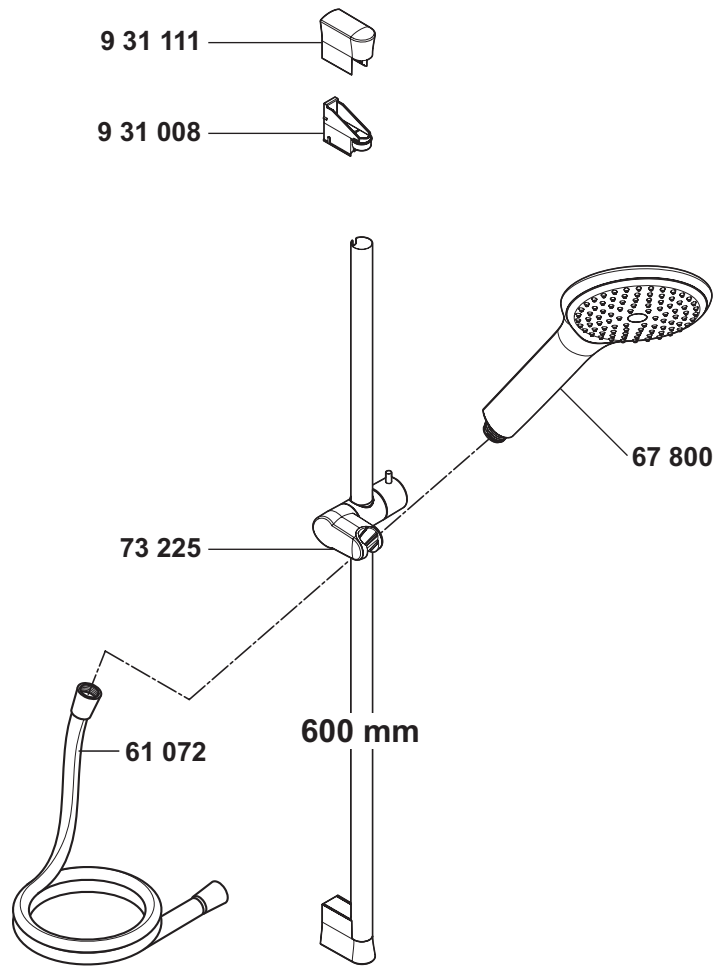

# KLUDI FRESHLINE

67830

A\_6783000

67830	Brause-Set 1S 900mm	shower set 1S 900mm	doucheset 1S 900mm
	61 072 flexibler Schlauch	flexible shower hose	flexibele doucheslang
	67 800 Handbrause 1S	handshower 1S	handdouche 1S
	73 225 Gleitschieber	Glider	glijstuk
	931 008 Wandhalter	wall hook	wandhouder
	931 111 Kappen	Caps	doppen