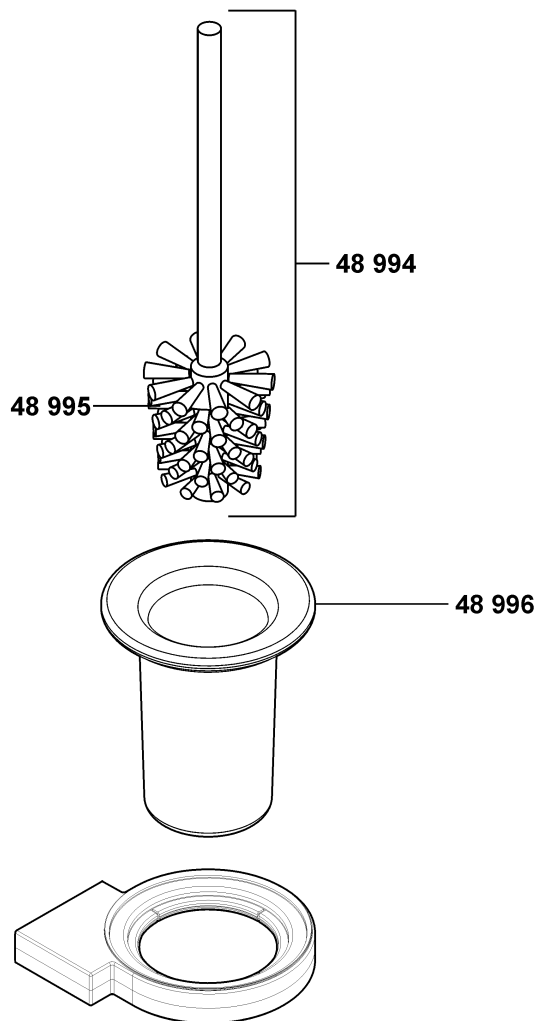

KLUDI A-XES

48974

A_4897400

48974

Toilettenbürstengarnitur

48 994 Toilettenbürstengarnitur, kpl.
48 995 Toilettenbürste
48 996 Toilettenbürstenglas

toilet brush holder

toilet brush holder complete
toilet brush
toilet brush glass

toiletborstelgarnituur

toiletborstelgarnituur compleet
toiletborstel
Toiletborstelglas