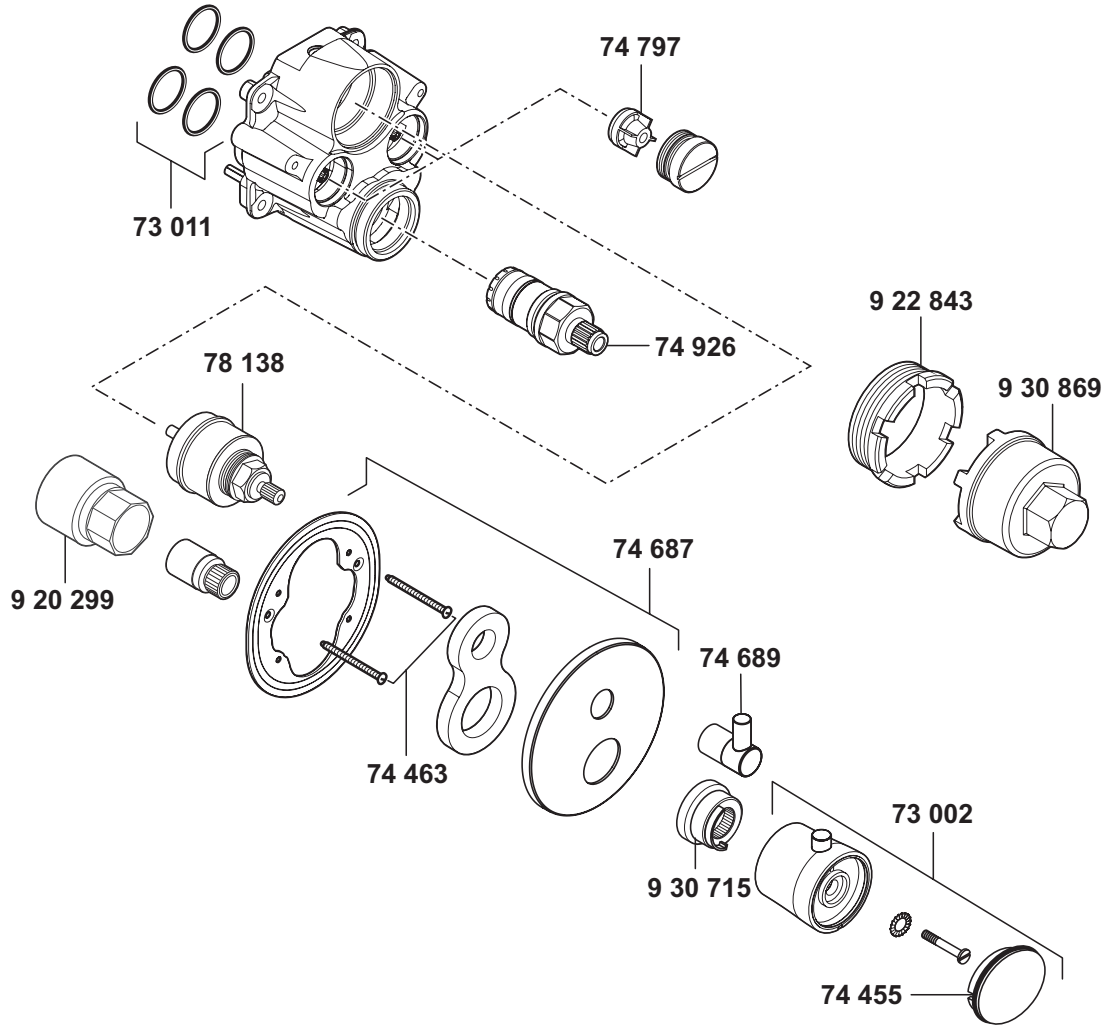

KLUDI BALANCE

52835

A_5283575

52835	Unterputz-Brause-Thermostatarmatur	concealed-shower-thermostat mixer	thermostatische inbouw douchemengkraan
	73 002 Thermostatgriff	handle	grep
	73 011 Dichtungssatz	sealing set	set dichtingen
	74 455 Kappe	cap	dop
	74 463 Schraube	screw	schroef
	74 687 Rosette	wall flange	rozet
	74 689 Umstellgriff/Absperrgriff	lever for diverter/shut-off handle	omstelgreep/greep open-dicht
	74 797 Rückflussverhinderer	back flow preventer (check valve)	terugslagklep
	74 926 Temperaturregeleinheit	temperature control valve	temperatuurregeleenheid
	78 138 Absperrventil	shut-off valve	stopkraan
	920 299 Kopfstückverlängerung	head piece extension	huls
	922 843 Spanschraube	screw	spanschroef
	930 715 Justierbuchse	sleeve	blokkeringshuls
	930 869 Spanschraubenschlüssel	spanner	sleutel voor spanschroef