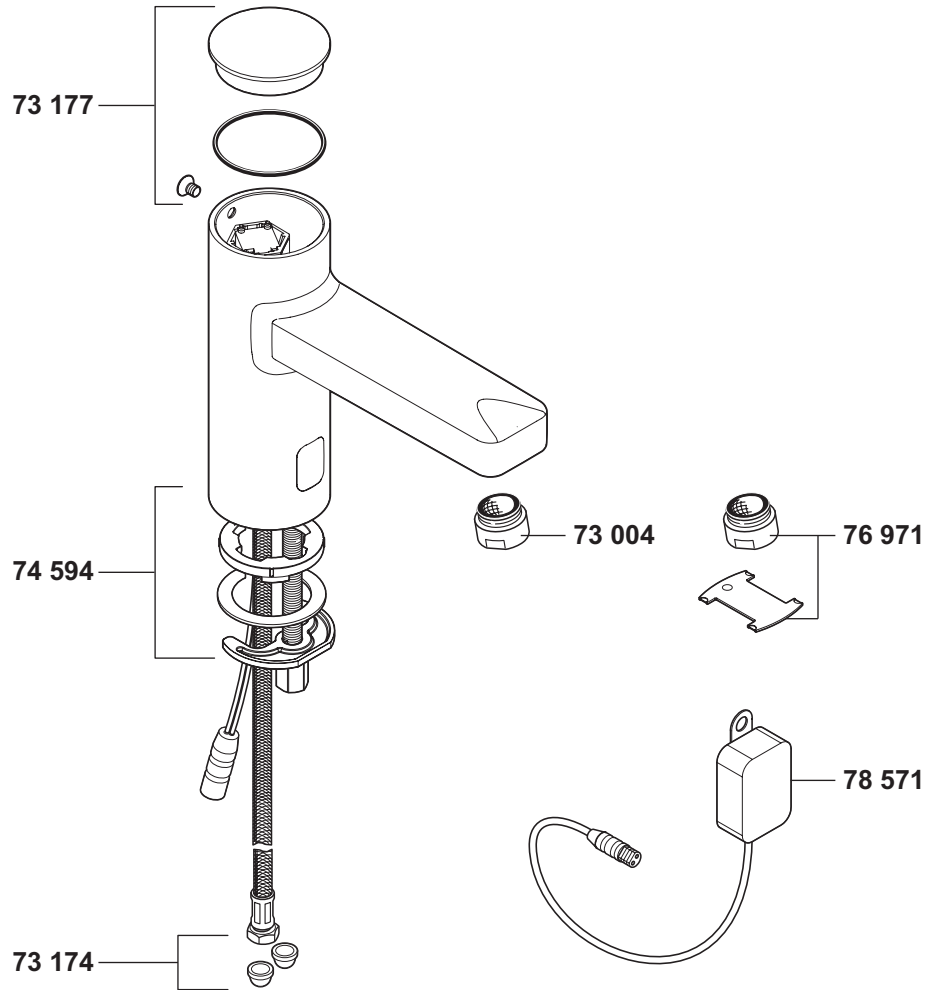

KLUDI ZENTA E

38105

A_3810505

38105	Elektronisches Standventil mit Batterie DN 15	electronic controlled pillar tap DN 15 with battery DN 15	elektronische wastafelkraan met batterij 1/2"
	73 004 Cascade-Strahlregler M 24 x 1 - 5 l/min	Cascade-flow straightener M 24 x 1 - 5 l/min	cascade straalbreker M 24 x 1 - 5 l/min
	73 174 Siebdichtung	waste grate washer	zeefdichting
	73 177 Kappe	cap	dop
	74 594 Befestigungssatz	assembling set	bevestigingsset
	76 971 Strahlregler HC M 24 x 1 PCA diebstahlsicher	flow straightener HC M 24 x 1 PCA antitheft device	straalbreker HC M 24 x 1 PCA diefstalbestendig
	78 571 Batteriefach	battery box	batterijcompartiment