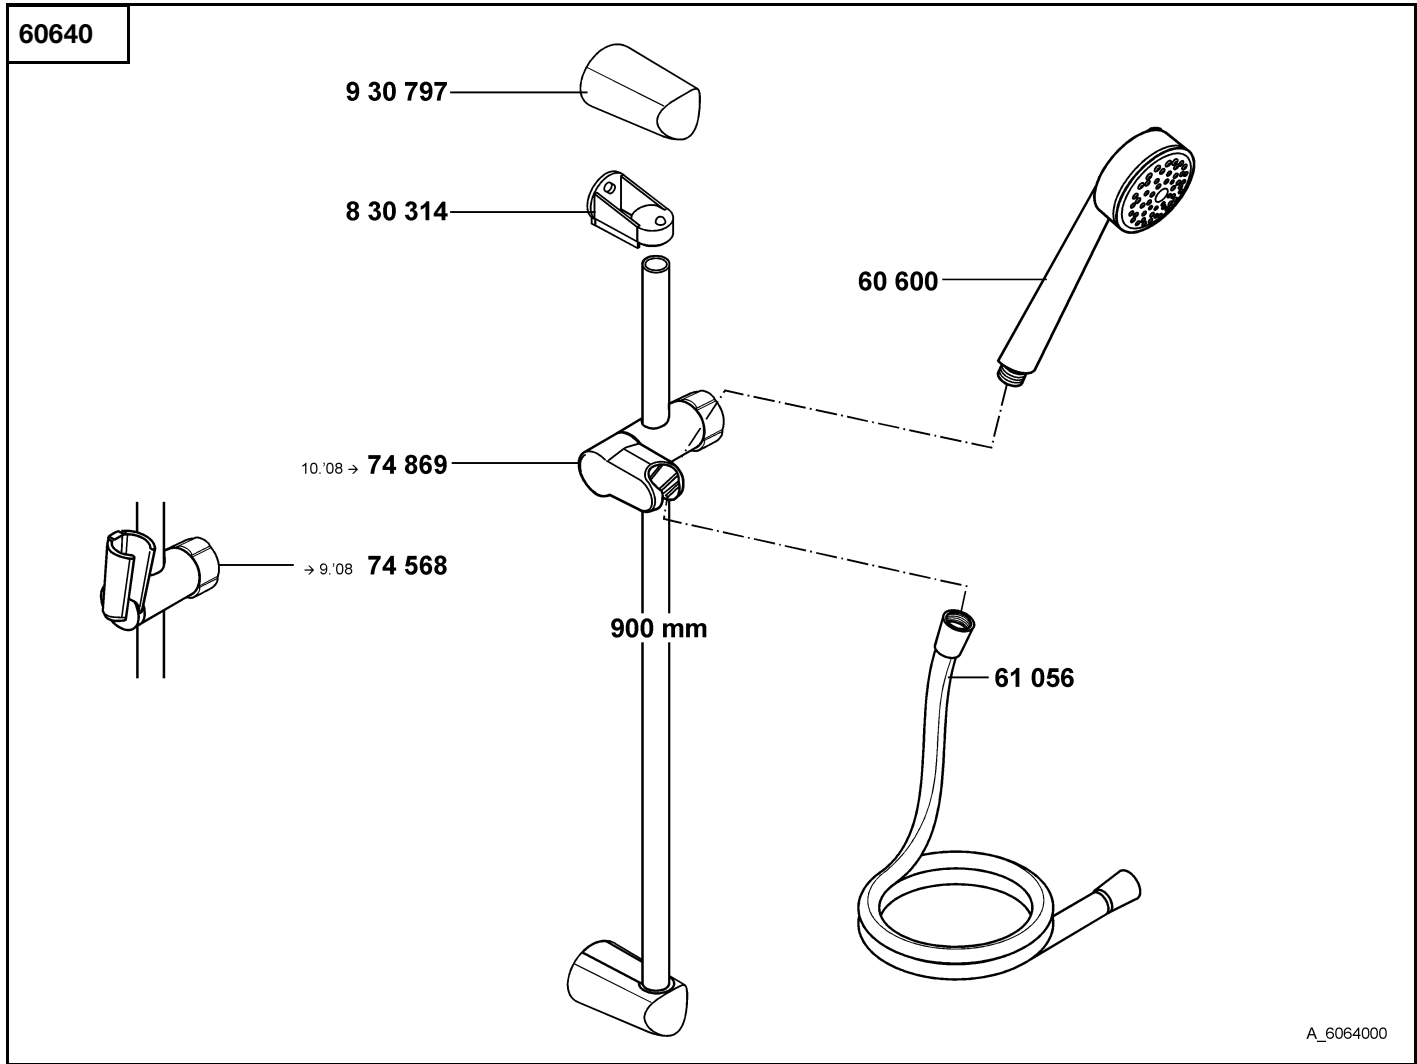

KLUDI ZENTA 1S

60640	Brause-Set	shower set	doucheset
	60 600 Handbrause 1S	handshower 1S	handdouche 1S
	61 056 Brauseschlauch	shower hose	doucheslang
	74 568 Gleitschieber	Glider	glijstuk
	74 869 Gleitschieber	Glider	glijstuk
	830 314 Wandhalter	wall hook	wandhouder
	930 797 Gehäuse	Body	buis, boven individueel kruisbaar