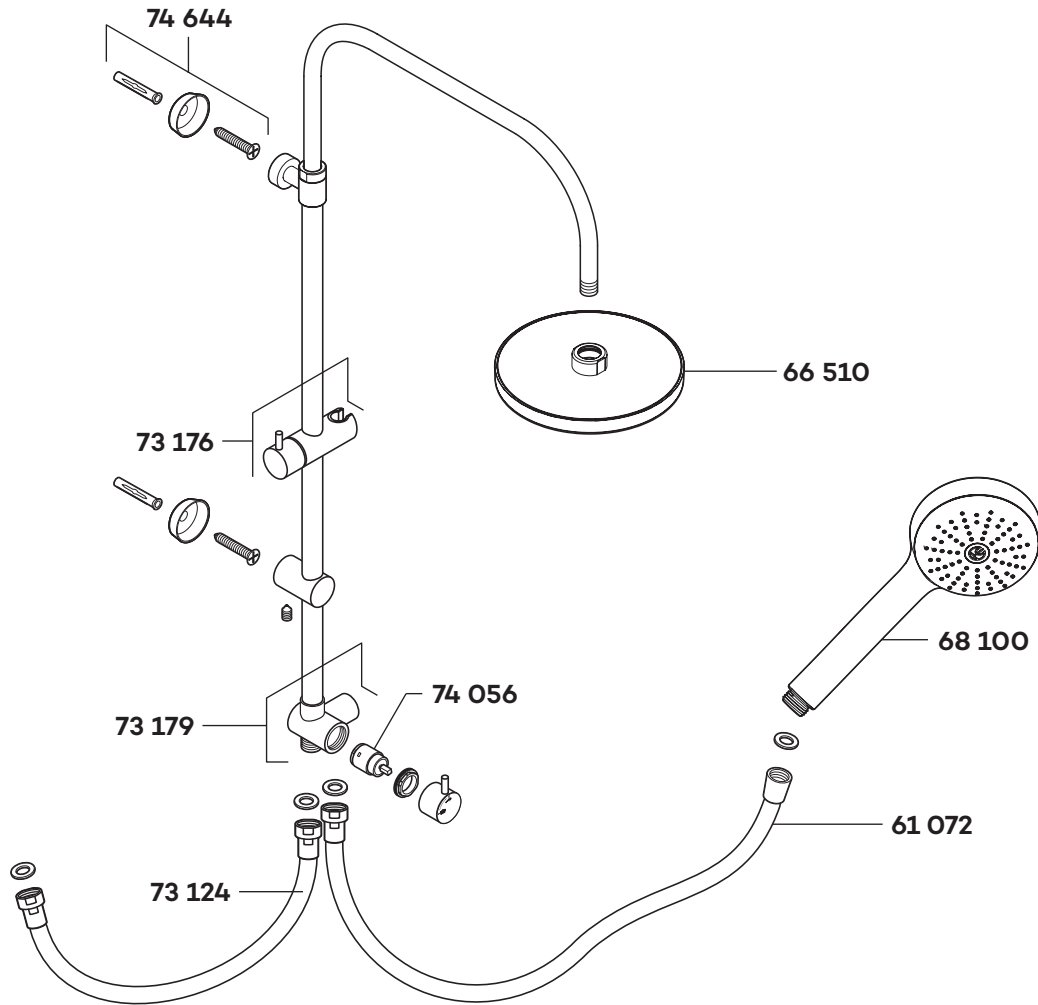

68093

A_6809300

68093	Dual Shower System DN 15	Dual Shower System DN 15	Dual Shower System 1/2"
61 072	flexibler Schlauch	flexible shower hose	flexibele doucheslang
66 510	Kopfbrause	headshower	hoofddouche
68 100	Handbrause 1S	handshower 1S	handdouche 1S
73 124	Brauseschlauch 800 mm	shower hose 800 mm	doucheslang 800 mm
73 176	Gleitschieber	Glider	glijstuk
73 179	Umsteller	diverter	omstelling
74 056	Umstellkartusche	Diverter cartridge	omstel binnenwerk
74 644	Befestigungssatz	assembling set	bevestigingsset