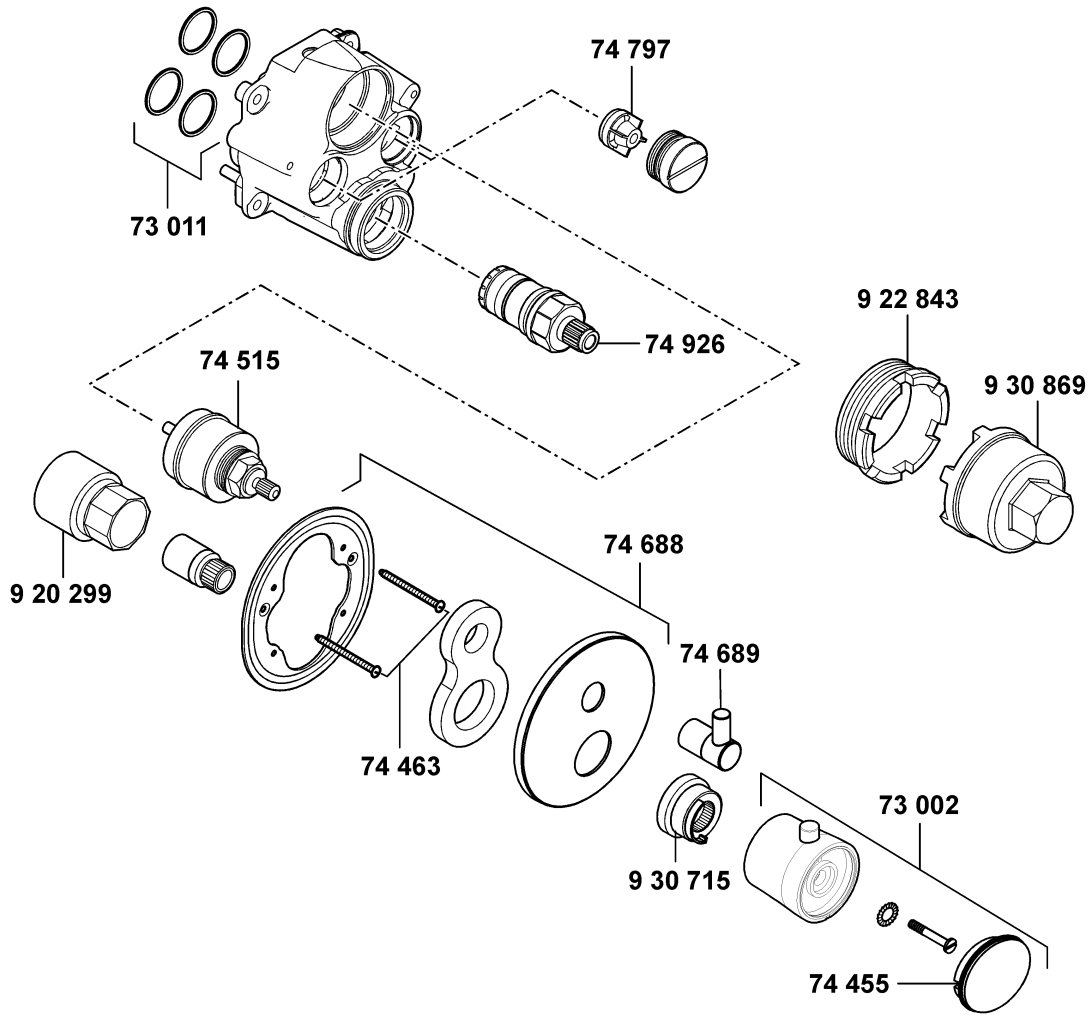

# KLUDI BALANCE

52830

A\_5283075

52830

**Unterputz-Wanne/Brause-  
Thermostatarmatur**

**concealed-thermostat-bath- and  
shower mixer**

**thermostatische inbouw bad-  
/douchemengkraan**

73 002 Griff, KLUDI BALANCE  
73 011 Dichtungssatz  
74 455 Kappe  
74 463 Schraube  
74 515 Umstellkartusche  
74 688 Rosette  
74 689 Umstellgriff/Absperrgriff  
74 797 Rückflussverhinderer  
74 926 Temperaturregeleinheit  
920 299 Kopfstückverlängerung  
922 843 Spanschraube  
930 715 Justierbuchse  
930 869 Spanschraubenschlüssel

handle, KLUDI BALANCE  
sealing set  
cap  
screw  
Diverter cartridge  
wall flange  
lever for diverter/shut-off handle  
back flow preventer (check valve)  
temperature control valve  
head piece extension  
screw  
sleeve  
spanner

greep, KLUDI BALANCE  
set dichtingen  
dop  
schroef  
omstel binnenwerk  
rozet  
omstelgreep/greep open-dicht  
terugslagklep  
temperatuurregeleenheid  
huls  
spanschroef  
blokkeringshuls  
sleutel voor spanschroef