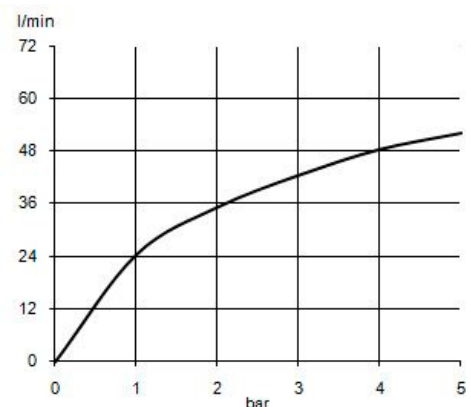

Изделие: **KLUDI A-QA**  
кронштейн DN 15

Номер артикула: **66 533 05-00**

Поверхность: **05 – хром**

Описание изделия:

для верхнего душа  
длина 250 мм  
с отражателем 61 x 61 мм

Фото продукта

Размеры

График расхода воды

G 1/2 / freier Auslauf