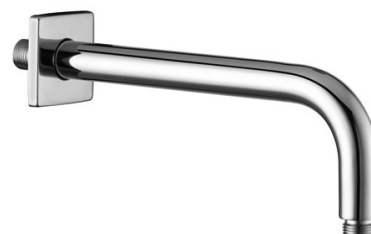

Изделие: **KLUDI A-QA**  
кронштейн DN 15

Номер артикула: **66 533 05-00**

Поверхность: **05 – хром**

Описание изделия:

для верхнего душа  
длина 250 мм  
с отражателем 61 x 61 мм

Фото продукта

Размеры

График расхода воды

G 1/2 / freier Auslauf