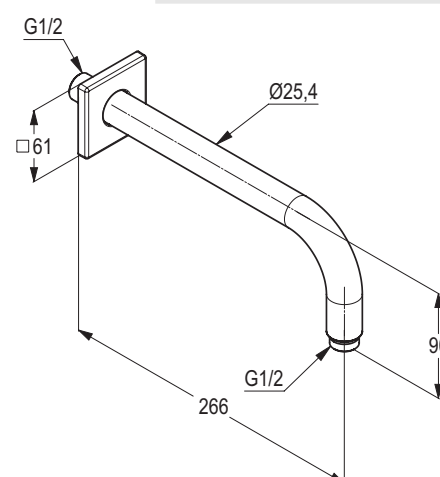

Изделие: **KLUDI A-QA**  
кронштейн DN 15

Номер артикула: **66 533 05-00**

Поверхность: **05 – хром**

Описание изделия:

для верхнего душа  
длина 250 мм  
с отражателем 61 x 61 мм

Фото продукта

Размеры

График расхода воды

G 1/2 / freier Auslauf