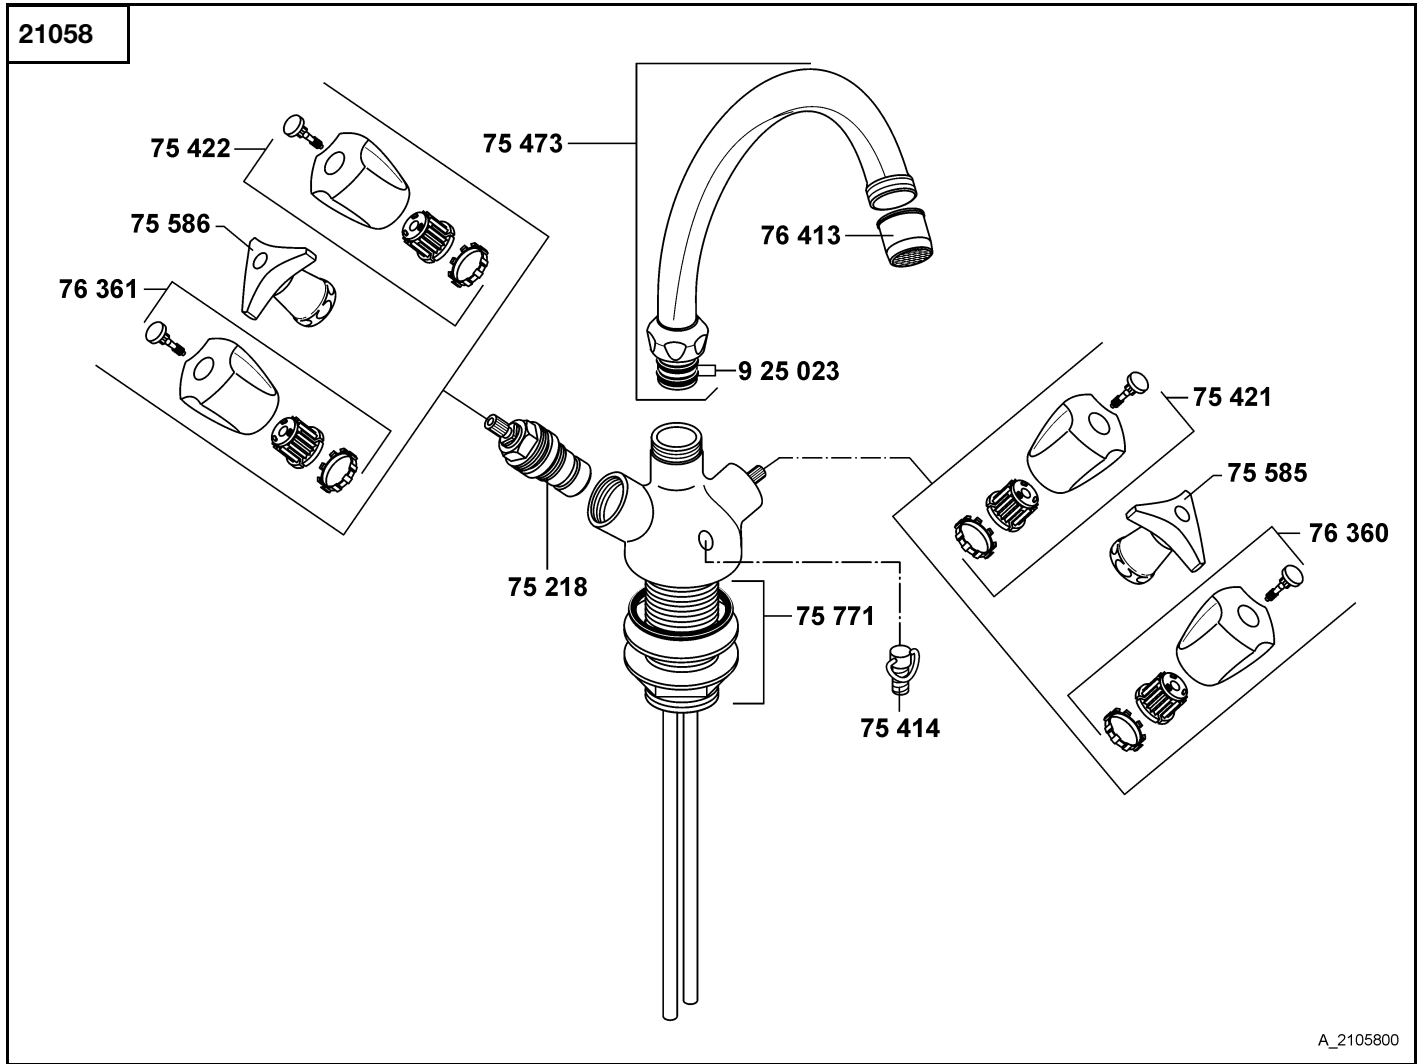

KLUDI STANDARD

21058	Waschtischarmatur DN 8	basin mixer DN 8	wastafelmengkraan
75 218	Klassisches-Oberteil G 1/2	standard compression valve G 1/2	traditioneel bovendeel G 1/2
75 414	Kettenhalter	chain holder	kettinghouder
75 421	Griff, Metall, kalt	handle, metal, cold	greep, metaal, koud
75 422	Griff, Metall, warm	handle, metal, hot	greep, metaal, warm
75 473	HU-Auslauf 130 mm	HU-spout 130 mm	HU-uitloop 130 mm
75 585	Griff, Metall, kalt	handle, metal, cold	greep, metaal, koud
75 586	Griff, Metall, warm	handle, metal, hot	greep, metaal, warm
75 771	Befestigungssatz	assembling set	bevestigingsset
76 360	Griff, Kunststoff, kalt	handle, plastic, cold	greep, kunststof, koud
76 361	Griff, Kunststoff, warm	handle, plastic, hot	greep, kunststof, warm
76 413	Cascade-Strahlregler M 22 x 1/A	Cascade-flow straightener M 22 x 1/A	cascade straalbreker M 22 x 1/A
925 023	O-Ring	O-ring	o-ring