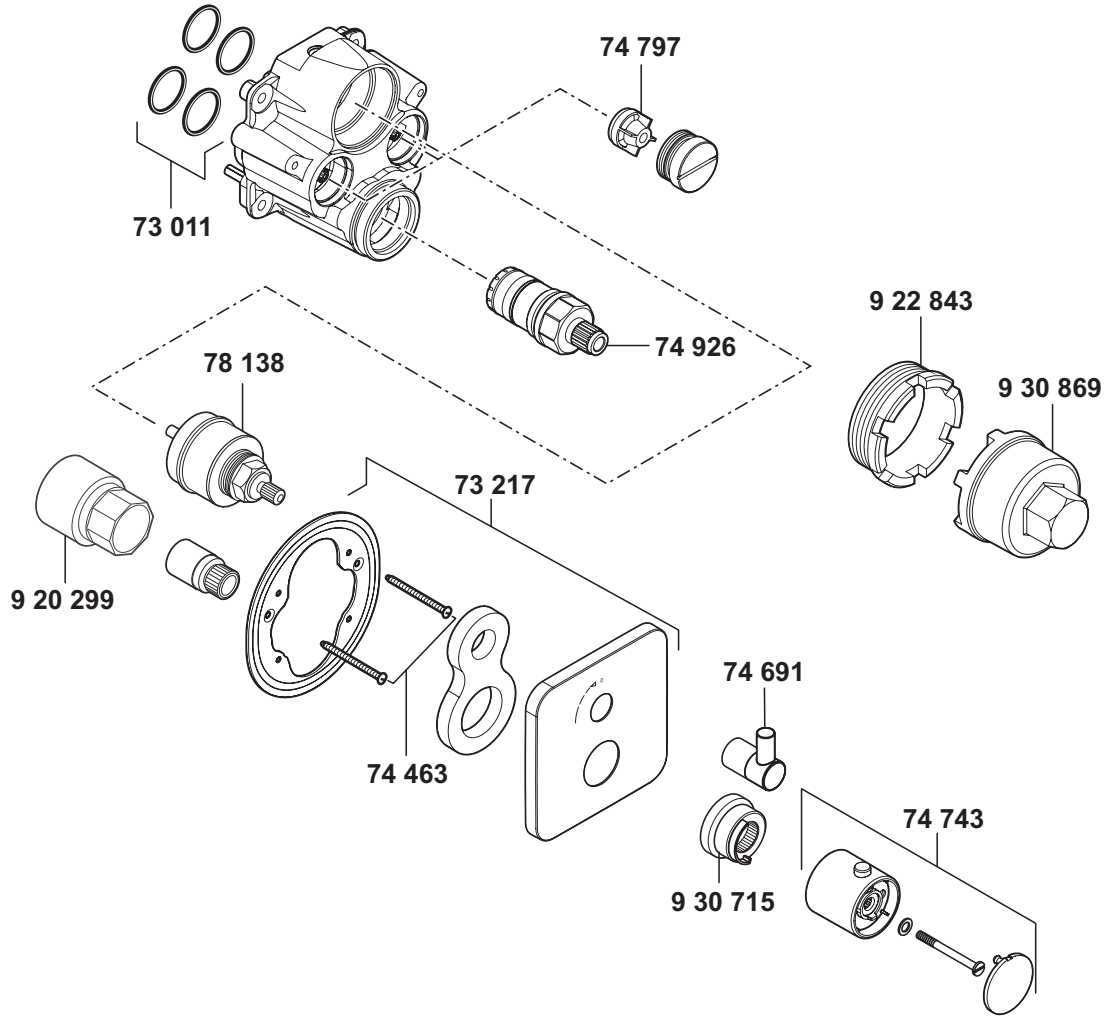

KLUDI E2

49835

A_4983575

49835	Unterputz-Brause-Thermostatarmatur	concealed-shower-thermostat mixer	thermostatische inbouw douchemengkraan
	73 011 Dichtungssatz	sealing set	set dichtingen
	73 217 Rosette, komplett	wall flange	rozet
	74 463 Schraube	screw	schroef
	74 691 Umstellgriff/Absperrgriff	lever for diverter/shut-off handle	omstelgreep/greep open-dicht
	74 743 Temperaturwählgriff, ESPRIT	temperature control handle, ESPRIT	temperatuurkeuzeknop, ESPRIT
	74 797 Rückflussverhinderer	back flow preventer (check valve)	terugslagklep
	74 926 Temperaturregeleinheit	temperature control valve	temperatuurregeleenheid
	78 138 Absperrventil	shut-off valve	stopkraan
	920 299 Kopfstückverlängerung	head piece extension	huls
	922 843 Spanschraube	screw	spanschroef
	930 715 Justierbuchse	sleeve	blokkeringshuls
	930 869 Spanschraubenschlüssel	spanner	sleutel voor spanschroef