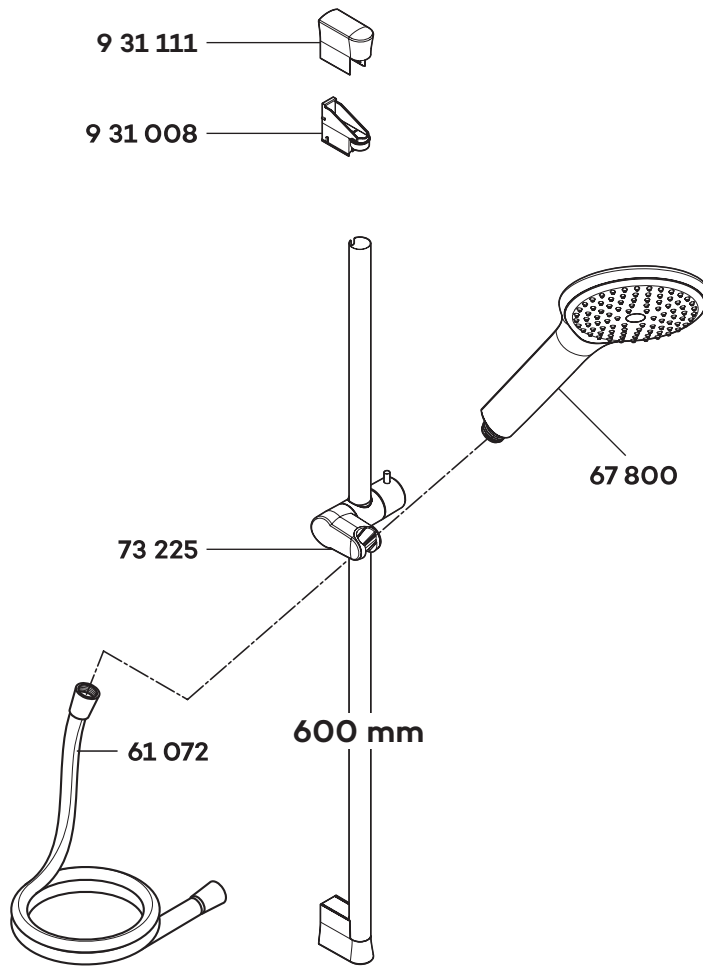

# KLUDI FRESHLINE

67830

A\_6783000

67830

**Brause-Set 1S**

**shower set 1S**

**doucheset 1S**

61 072 flexibler Schlauch  
 67 800 Handbrause 1S  
 73 225 Gleitschieber  
 931 008 Wandhalter  
 931 111 Kappen

flexible shower hose  
 handshower 1S  
 Glider  
 wall hook  
 Caps

flexibele doucheslang  
 handdouche 1S  
 glijstuk  
 wandhouder  
 doppen