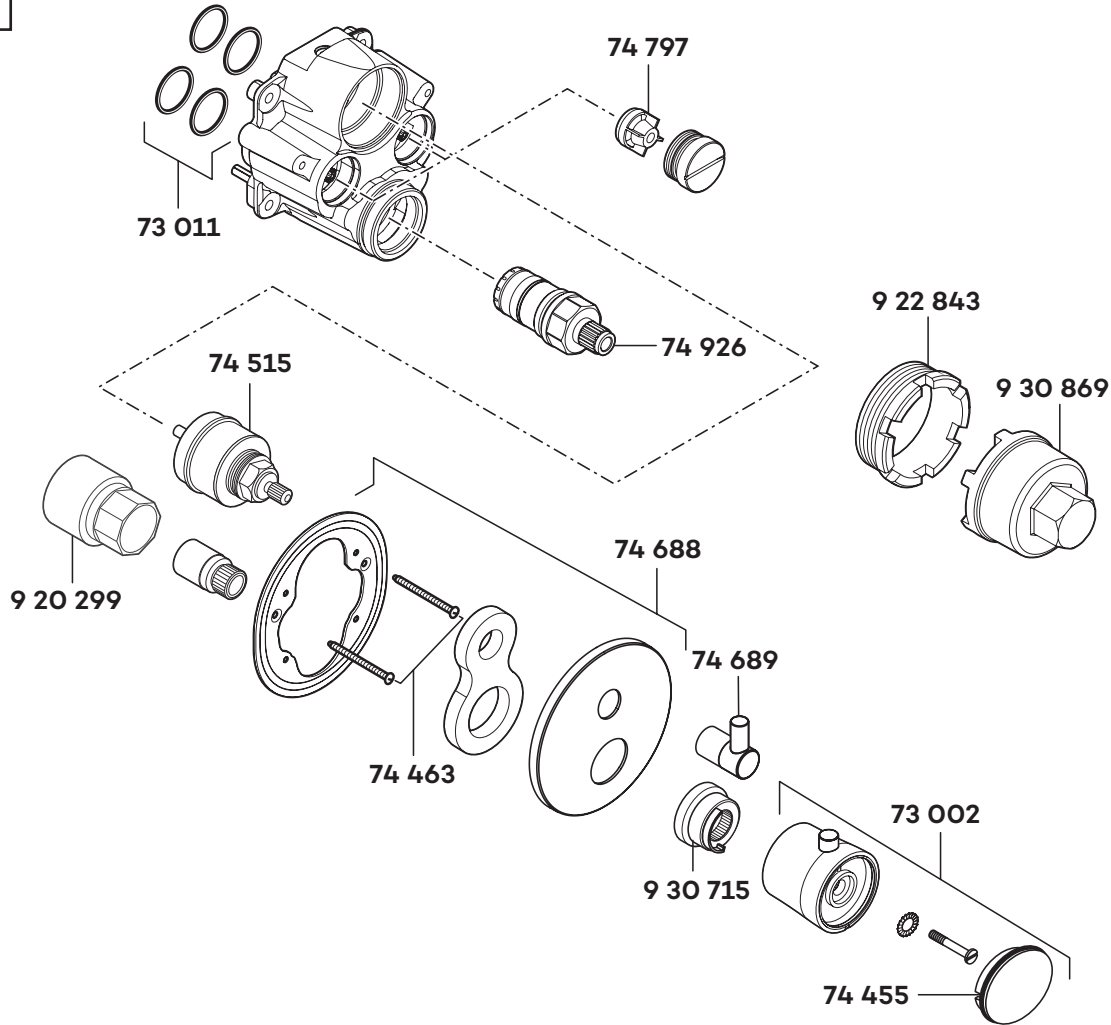

52830

A_5283075A

52830	03/18 → Unterputz-Wanne/ Brause-Thermostatarmatur	concealed-thermostat-bath- and shower mixer	thermostatische inbouw bad-/ douchemengkraan
	73 002 Thermostatgriff	handle	grep
	73 011 Dichtungssatz	sealing set	set dichtingen
	73 319 Diverter Kartusche	Diverter cartridge	omstel binnenwerk
	74 455 Kappe	cap	dop
	74 463 Schraube	screw	schroef
	74 688 Rosette	wall flange	rozet
	74 689 Umstellgriff/Absperrgriff	lever for diverter/shut-off handle	omstelgreep/greep open-dicht
	74 797 Rückflussverhinderer	back flow preventer (check valve)	terugslagklep
	76 390 Temperaturregeleinheit	temperature control valve	temperatuurregeleenheid
	920 299 Kopfstückverlängerung	head piece extension	huls
	922 416 Adapter	Adapter	Adapter
	922 566 Spanschraube	screw	spanschroef
	930 914 Justierbuchse	sleeve	blokkeringshuls

KLUDI BALANCE

52830

A_5283075

52830	→ 02/18	Unterputz-Wanne/ Brause-Thermostatarmatur	concealed-thermostat-bath- and shower mixer	thermostatische inbouw bad-/ douchemengkraan
		73 002 Thermostatgriff	handle	grep
		73 011 Dichtungssatz	sealing set	set dichtingen
		74 455 Kappe	cap	dop
		74 463 Schraube	screw	schroef
		74 515 Umstellkartusche	Diverter cartridge	omstel binnenwerk
		74 688 Rosette	wall flange	rozet
		74 689 Umstellgriff/Absperrgriff	lever for diverter/shut-off handle	omstelgreep/greep open-dicht
		74 797 Rückflussverhinderer	back flow preventer (check valve)	terugslagklep
		74 926 Temperaturregeleinheit	temperature control valve	temperatuurregeleinheid
		9 20 299 Kopfstückverlängerung	head piece extension	huls
		9 22 843 Spanschraube	screw	spanschroef
		9 30 715 Justierbuchse	sleeve	blokkeringshuls
		9 30 869 Spanschraubenschlüssel	spanner	sleutel voor spanschroef