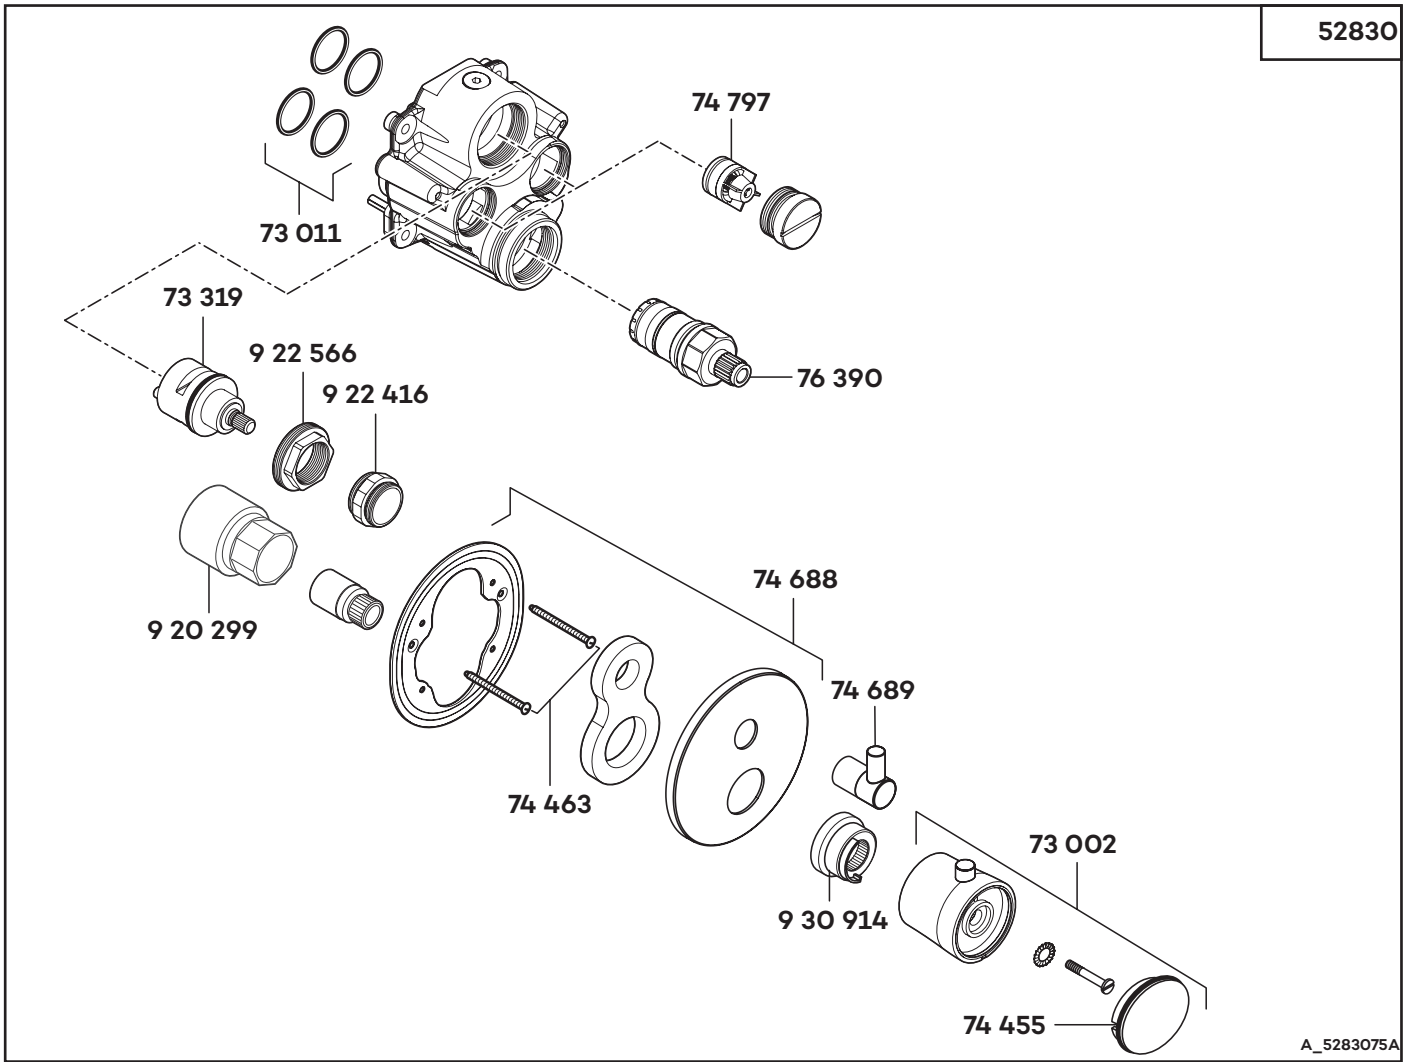

52830

A_5283075A

52830	03/18 → Unterputz-Wanne/ Brause-Thermostatarmatur	concealed-thermostat-bath- and shower mixer	thermostatische inbouw bad-/ douchemengkraan
	73 002 Thermostatgriff	handle	grep
	73 011 Dichtungssatz	sealing set	set dichtingen
	73 319 Diverter Kartusche	Diverter cartridge	omstel binnenwerk
	74 455 Kappe	cap	dop
	74 463 Schraube	screw	schroef
	74 688 Rosette	wall flange	rozet
	74 689 Umstellgriff/Absperrgriff	lever for diverter/shut-off handle	omstelgreep/greep open-dicht
	74 797 Rückflussverhinderer	back flow preventer (check valve)	terugslagklep
	76 390 Temperaturregeleinheit	temperature control valve	temperatuurregeleenheid
	920 299 Kopfstückverlängerung	head piece extension	huls
	922 416 Adapter	Adapter	Adapter
	922 566 Spanschraube	screw	spanschroef
	930 914 Justierbuchse	sleeve	blokkeringshuls

KLUDI BALANCE

52830

A_5283075

52830	→ 02/18	Unterputz-Wanne/ Brause-Thermostatarmatur	concealed-thermostat-bath- and shower mixer	thermostatische inbouw bad-/ douchemengkraan
		73 002 Thermostatgriff	handle	grep
		73 011 Dichtungssatz	sealing set	set dichtingen
		74 455 Kappe	cap	dop
		74 463 Schraube	screw	schroef
		74 515 Umstellkartusche	Diverter cartridge	omstel binnenwerk
		74 688 Rosette	wall flange	rozet
		74 689 Umstellgriff/Absperrgriff	lever for diverter/shut-off handle	omstelgreep/greep open-dicht
		74 797 Rückflussverhinderer	back flow preventer (check valve)	terugslagklep
		74 926 Temperaturregeleinheit	temperature control valve	temperatuurregeleinheid
		9 20 299 Kopfstückverlängerung	head piece extension	huls
		9 22 843 Spanschraube	screw	spanschroef
		9 30 715 Justierbuchse	sleeve	blokkeringshuls
		9 30 869 Spanschraubenschlüssel	spanner	sleutel voor spanschroef